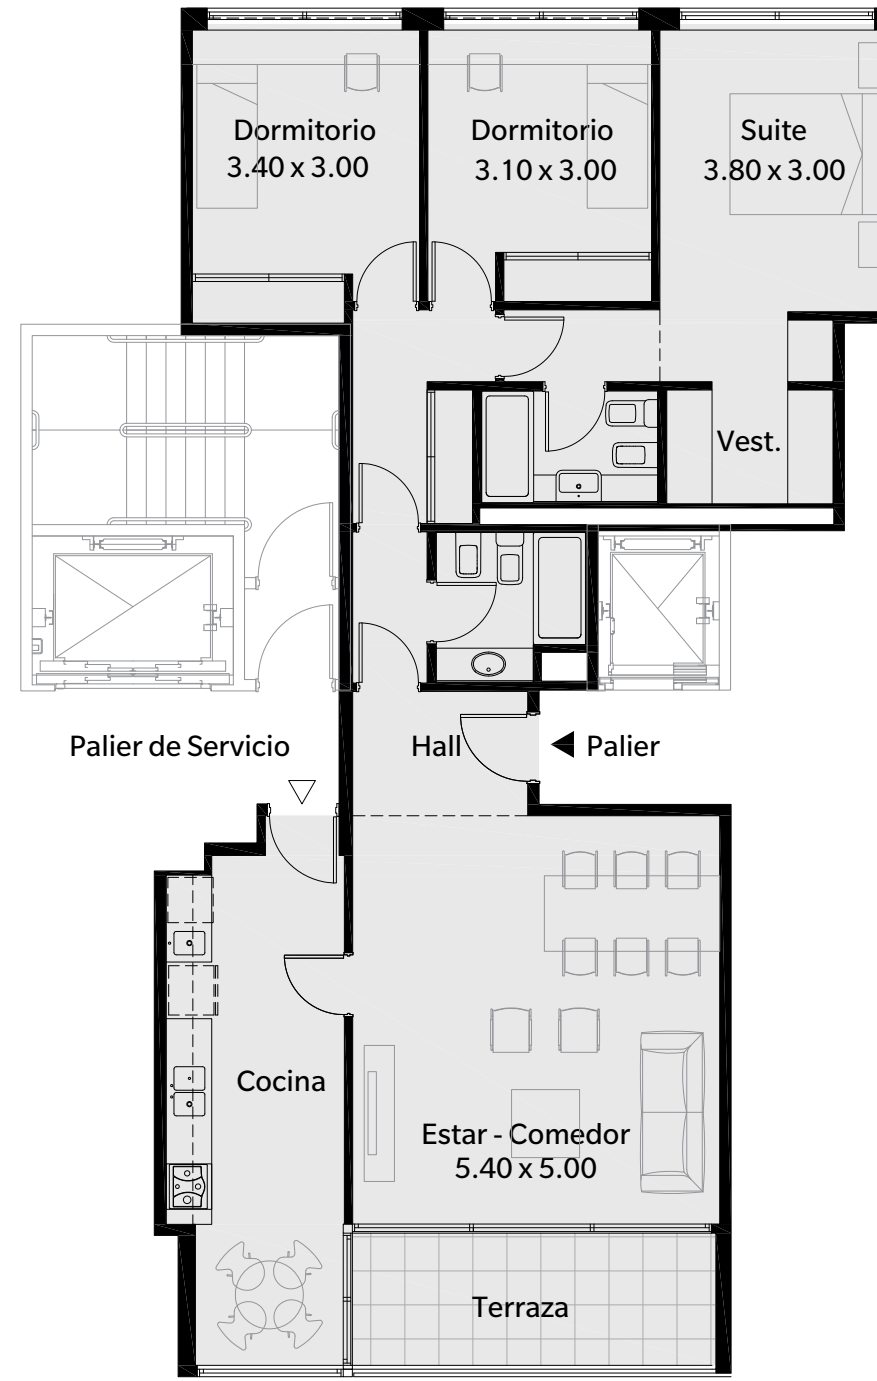

mirabilia

BELGRANO

Ubicación

PISO 3, 4, 6 al 21

Unidad

03

Tipología

Departamento

4 Ambientes

Superficie

122.44m²

Cub. 105.2 m²

Semicub. 8.7 m²

Amenities 8.54 m²

ESSES
NAISTAT
CAPPIELLO
SBARAGLIA

Proyecto y dirección

Los planos, descripciones, fotografías e ilustraciones son meramente orientativos, y están sujetos a modificaciones, adecuaciones y replanteos, tanto en lo que respecta a a tipología, tamaño características de las unidades funcionales como a los servicios generales, amenities y espacios comunes del edificio. Asimismo, las medidas y superficies de los planos son meramente orientativos y surgen de las modificaciones indicadas precedentemente y del plano de mensura y división en propiedad horizontal, al avance técnico del proyecto y a la incorporación de la estructura y las instalaciones pertinentes del proyecto.