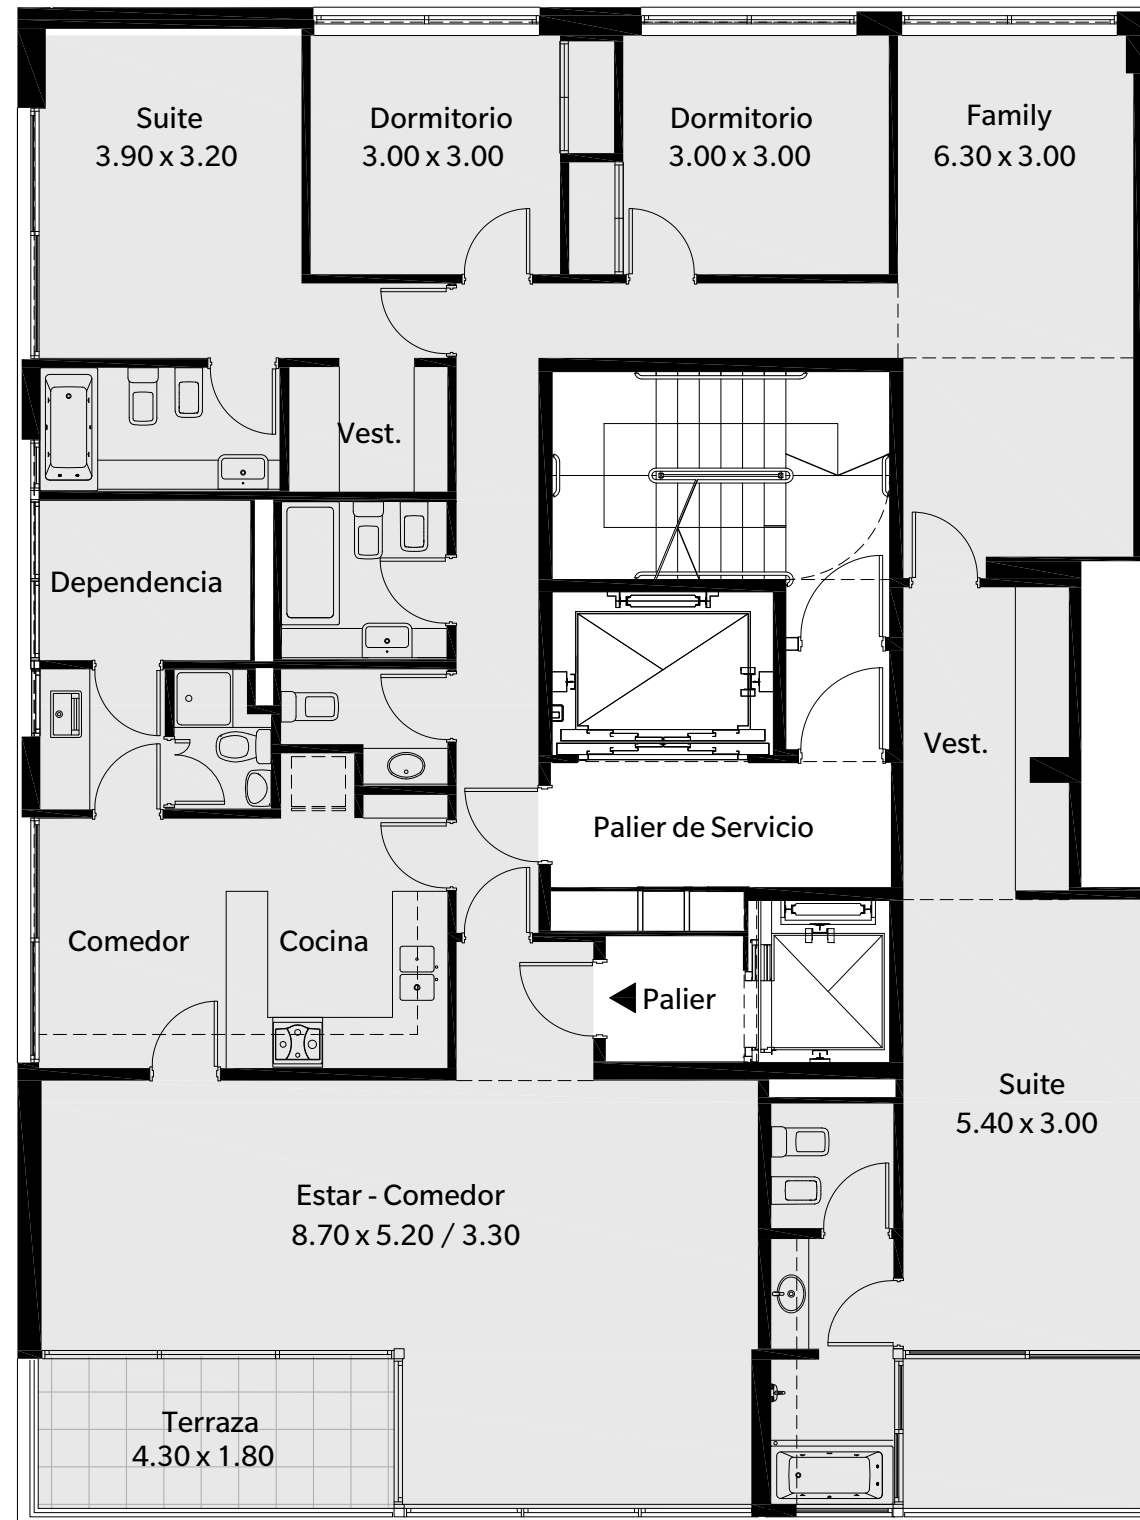

mirabilia
BELGRANO

Ubicación
PISO 6 al 21

Unidad
N+6
Tipología
Departamento
5 Ambientes + family + dep

Superficie
208.55m²

Cub. 108.8 m²
Semicub. 13.2 m²
Amenities 14.55 m²

ESSES
NAISTAT
CAPPIELLO
SBARAGLIA

Proyecto y dirección

Los planos, descripciones, fotografías e ilustraciones son meramente orientativos, y están sujetos a modificaciones, adecuaciones y replanteos, tanto en lo que respecta a a tipología, tamaño características de las unidades funcionales como a los servicios generales, amenities y espacios comunes del edificio. Asimismo, las medidas y superficies de los planos son meramente orientativos y surgen de las modificaciones indicadas precedentemente y del plano de mensura y división en propiedad horizontal, al avance técnico del proyecto y a la incorporación de la estructura y las instalaciones pertinentes del proyecto.

mirabilia

Desarrolla

mirabilia
BELGRANO

Ubicación
PISO 6 al 21

Unidad
N+6
Tipología
Departamento
5 Ambientes + family + dep

Superficie
208.55m²

Cub. 108.8 m²
Semicub. 13.2 m²
Amenities 14.55 m²

Proyecto y dirección

Los planos, descripciones, fotografías e ilustraciones son meramente orientativos, y están sujetos a modificaciones, adecuaciones y replanteos, tanto en lo que respecta a a tipología, tamaño características de las unidades funcionales como a los servicios generales, amenities y espacios comunes del edificio. Asimismo, las medidas y superficies de los planos son meramente orientativos y surgen de las modificaciones indicadas precedentemente y del plano de mensura y división en propiedad horizontal, al avance técnico del proyecto y a la incorporación de la estructura y las instalaciones pertinentes del proyecto.