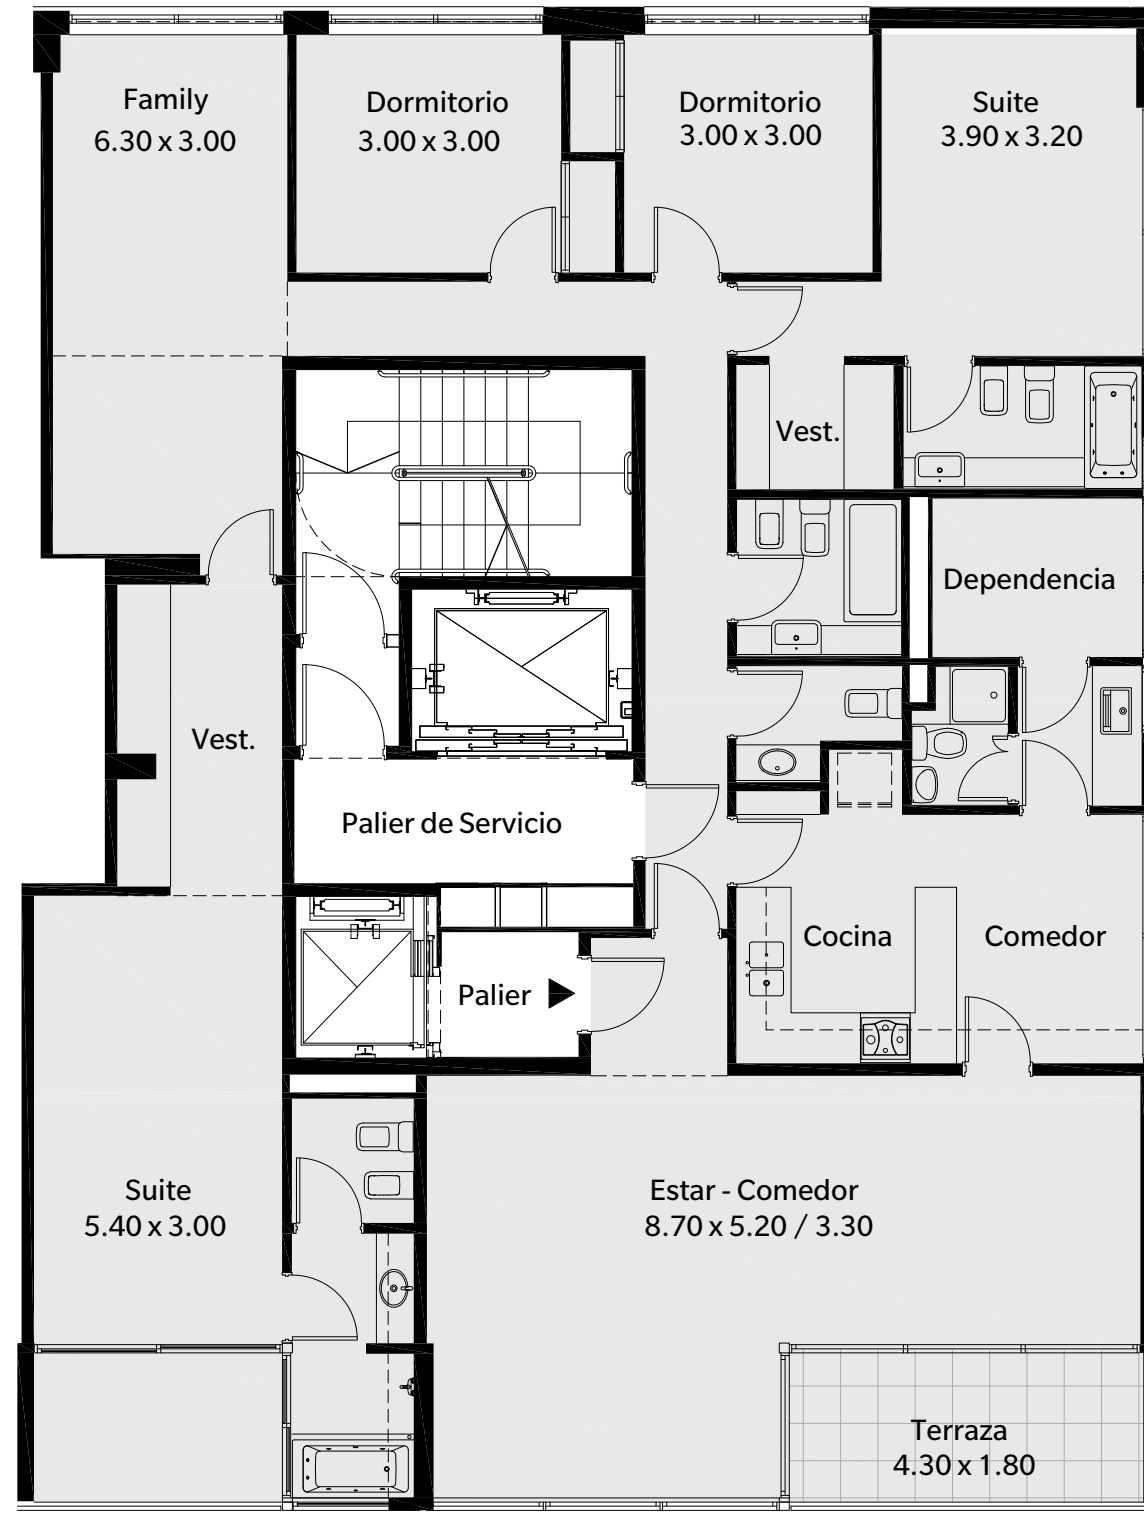

mirabilia
BELGRANO

Ubicación
PISO 6 al 21

Unidad
N+6
Tipología
Departamento
5 Ambientes + family + dep

Superficie
208.55m²

Cub. 108.8 m²
Semicub. 13.2 m²
Amenities 14.55 m²

ESSES
NAISTAT
CAPPIELLO
SBARAGLIA

Proyecto y dirección

Los planos, descripciones, fotografías e ilustraciones son meramente orientativos, y están sujetos a modificaciones, adecuaciones y replanteos, tanto en lo que respecta a a tipología, tamaño características de las unidades funcionales como a los servicios generales, amenities y espacios comunes del edificio. Asimismo, las medidas y superficies de los planos son meramente orientativos y surgen de las modificaciones indicadas precedentemente y del plano de mensura y división en propiedad horizontal, al avance técnico del proyecto y a la incorporación de la estructura y las instalaciones pertinentes del proyecto.

mirabilia

Desarrolla

mirabilia
BELGRANO

Ubicación
PISO 6 al 21

Unidad
N+6
Tipología
Departamento
5 Ambientes + family + dep

Superficie
208.55m²

Cub. 108.8 m²
Semicub. 13.2 m²
Amenities 14.55 m²

Proyecto y dirección

Los planos, descripciones, fotografías e ilustraciones son meramente orientativos, y están sujetos a modificaciones, adecuaciones y replanteos, tanto en lo que respecta a a tipología, tamaño características de las unidades funcionales como a los servicios generales, amenities y espacios comunes del edificio. Asimismo, las medidas y superficies de los planos son meramente orientativos y surgen de las modificaciones indicadas precedentemente y del plano de mensura y división en propiedad horizontal, al avance técnico del proyecto y a la incorporación de la estructura y las instalaciones pertinentes del proyecto.