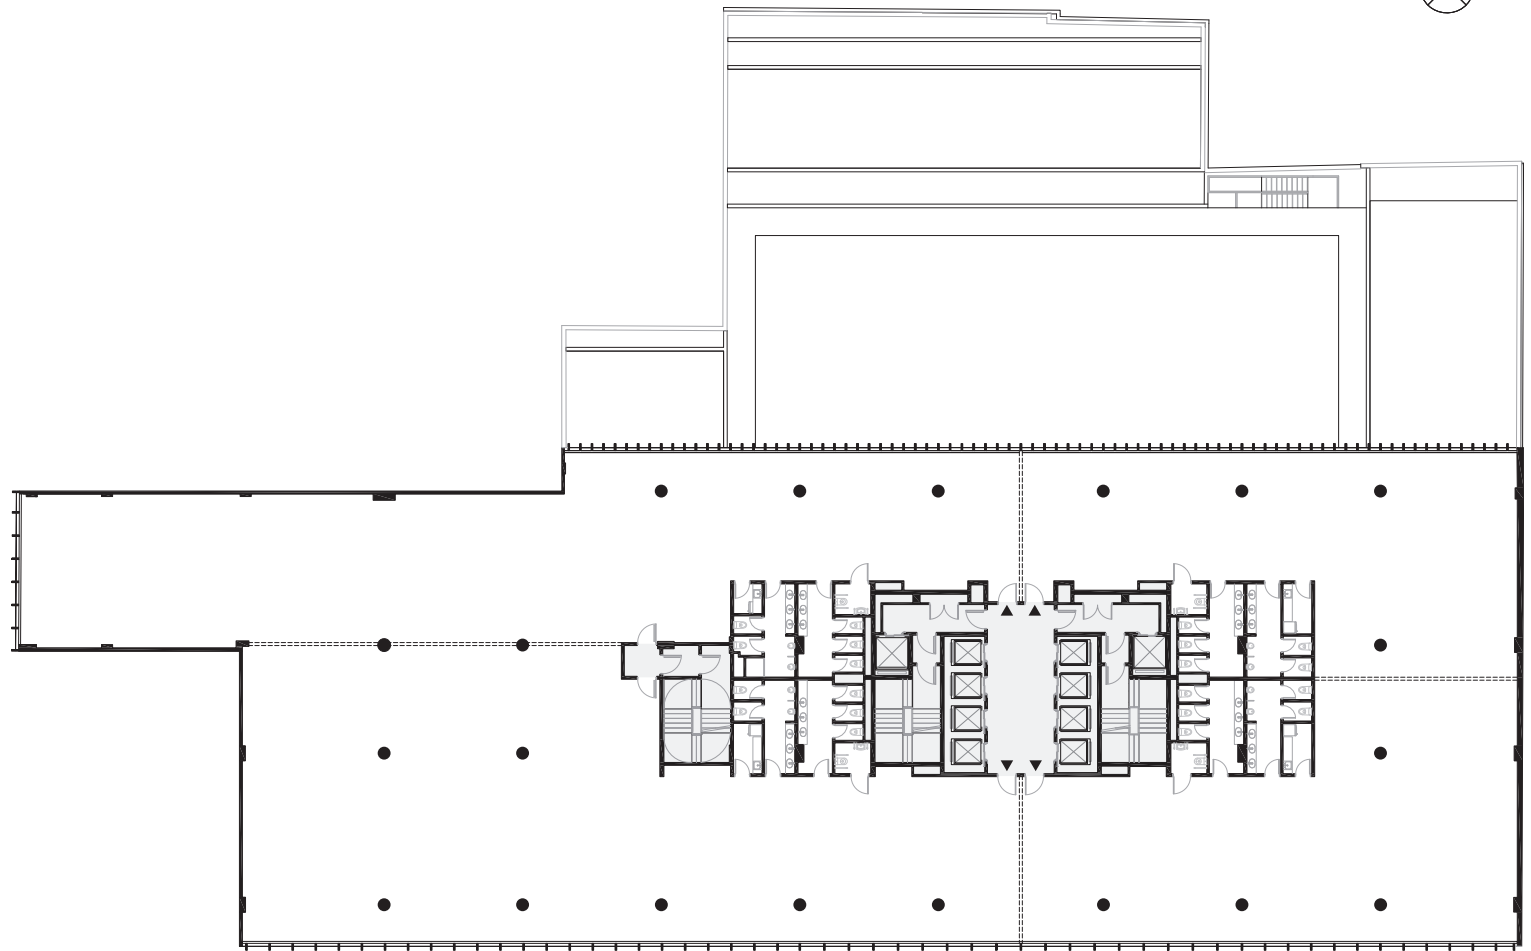

Ubicación

3° PISO

Total Superficie Oficinas:
1733,47m²

COSTA RICA

1m 5m

FITZ ROY

ESSES
NAISTAT
CAPPIELLO
SBARAGLIA

Proyecto y dirección

Los planos, descripciones, fotografías e ilustraciones son meramente orientativos, y están sujetos a modificaciones, adecuaciones y replanteos, tanto en lo que respecta a la tipología, tamaño y características de las unidades funcionales como a los servicios generales, amenities y espacios comunes del edificio. Asimismo, las medidas y superficies de los planos son meramente orientativos y surgen de las modificaciones indicadas precedentemente y del plano de mensura y división en propiedad horizontal, al avance técnico del proyecto y a la incorporación de la estructura y las instalaciones pertinentes del proyecto.